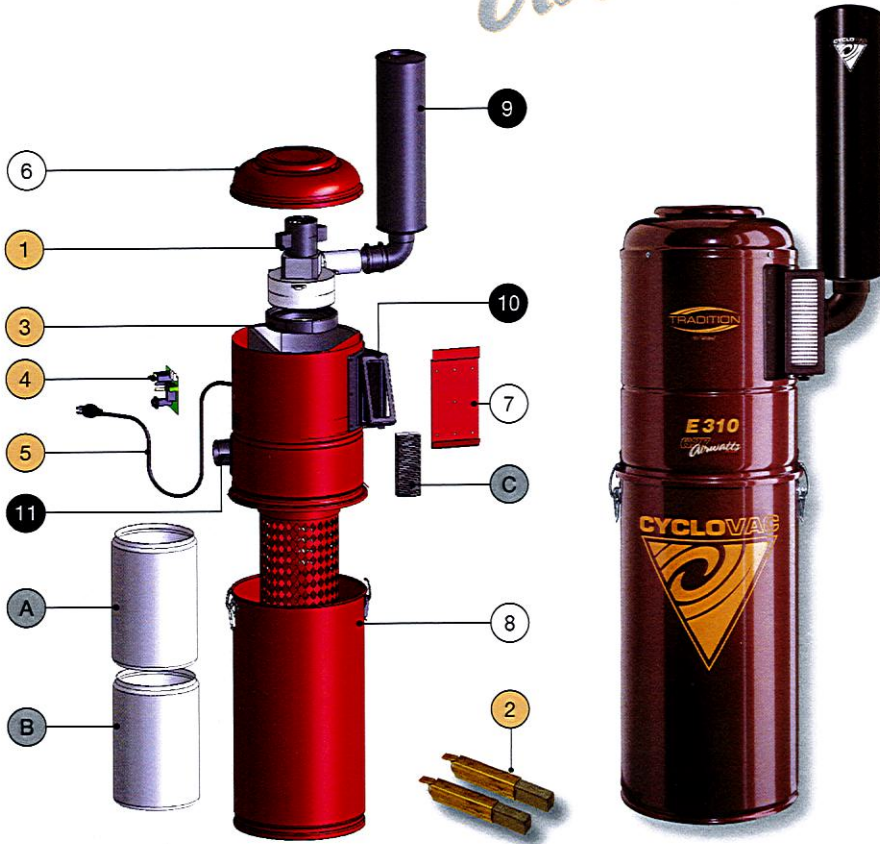

627
Airwatts
EDITION

E 310

Parts list • Liste de pièces • Lista de piezas

No.	Code	Description	Description	Descripción	Qty.
1	FMCY034301	TF 240v complete motor	Moteur complet TF 240v	Motor completo TF 240v	1
2	TMCARB13	Carbon brush	Brosse carbone	Cepillo de carbono	2
3	GASCUT13	Motor gasket	Joint moteur	Juntura de motor	1
4	ELECIRO3	Circuit board 240v	Circuit électrique 240v	Panel eléctrico 240v	1
5	ELECOR03	Power cord	Cordon électrique	Cable eléctrico	1
6	FCOUV21RIS	Cover	Couvercle	Tapa	1
7	NSUPP02R	Wall bracket	Support mural	Soporte mural	1
8	FBARIO1RIS	Drum	Baril	Vacio	1
9	TENSUMF4	Muffler kit	Ens. silencieux	Kit silenciador	1
10	TFCPR01C	Case	Boîtier	Cajetín	1
11	REPINTKG	Air intake repair kit	Kit réparation entrée d'air	Equipo reparación entrada de aire	1

A	Cyclofiltre™	Cyclofiltre ^{MD}	Cyclofiltre ^{MR}
B	Anticlogging filter	Filtre antiblocage	Filtro antibloqueo
C	Carbon dust filter	Filtre carbone	Filtro de carbono

B (3x)	TDFCY12
A (1x) + B (1x)	TDFCY22
C (2x)	TDFILNEC2

Airwatts	627
Decibels • Décibels • Decibelios	59
Air flow • Débit d'air • Caudal de aire	211 M.C.H. / 124 C.F.M.
Water lift H ₂ O • Puissance d'aspiration H ₂ O Fuerza de aspiración H ₂ O	3479 mm / 136"
Amps / Watts MAX	7 A / 1400 W
Voltage • Tension • Voltaje	240V
Turbines • Turbines • Turbinas	2
Capacity • Capacité • Capacidad	26 L / 5.72 IMP gal
Height • Hauteur • Altura	94 cm / 37"
Diameter • Diamètre • Diámetro	30,2 cm / 11.9"
Weight • Poids • Peso	13,06 kg / 28.8 lbs
Principle • Principe • Principio	Cyclonic • Cyclonique • Ciclónico
Filtration • Filtration • Filtración	Cyclofiltre™ + Anticlogging filter / Filtre antiblocage Filtro antibloqueo