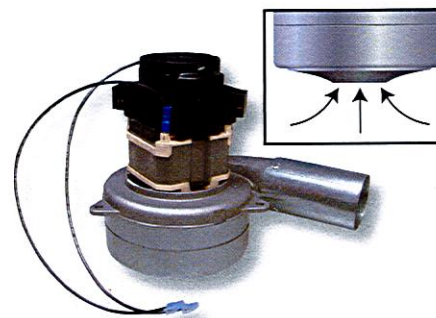

627
Airwatts
EDITION

E 310

Parts list • Liste de pièces • Lista de piezas

No.	Code	Description	Description	Descripción	Qty.
1	FMCY034301	TF 240v complete motor	Moteur complet TF 240v	Motor completo TF 240v	1
2	TMCARB13	Carbon brush	Brosse carbone	Cepillo de carbono	2
3	GASCUT13	Motor gasket	Joint moteur	Juntura de motor	1
4	ELECIRO3	Circuit board 240v	Circuit électrique 240v	Panel eléctrico 240v	1
5	ELECOR03	Power cord	Cordon électrique	Cable eléctrico	1
6	FCOUV21RIS	Cover	Couvercle	Tapa	1
7	NSUPP02R	Wall bracket	Support mural	Soporte mural	1
8	FBARIO1RIS	Drum	Baril	Vacio	1
9	TENSUMF4	Muffler kit	Ens. silencieux	Kit silenciador	1
10	TFCPR01C	Case	Boîtier	Cajetín	1
11	REPINTKG	Air intake repair kit	Kit réparation entrée d'air	Equipo reparación entrada de aire	1

Airwatts	627
Decibels • Décibels • Decibelios	59
Air flow • Débit d'air • Caudal de aire	211 M.C.H. / 124 C.F.M.
Water lift H ₂ O • Puissance d'aspiration H ₂ O Fuerza de aspiración H ₂ O	3479 mm / 136"
Amps / Watts MAX	7 A / 1400 W
Voltage • Tension • Voltaje	240V
Turbines • Turbines • Turbinas	2
Capacity • Capacité • Capacidad	26 L / 5.72 IMP gal
Height • Hauteur • Altura	94 cm / 37"
Diameter • Diamètre • Diámetro	30,2 cm / 11.9"
Weight • Poids • Peso	13,06 kg / 28.8 lbs
Principle • Principe • Principio	Cyclonic • Cyclonique • Ciclónico
Filtration • Filtration • Filtración	Cyclofiltre™ + Anticlogging filter / Filtre antiblocage Filtro antibloqueo